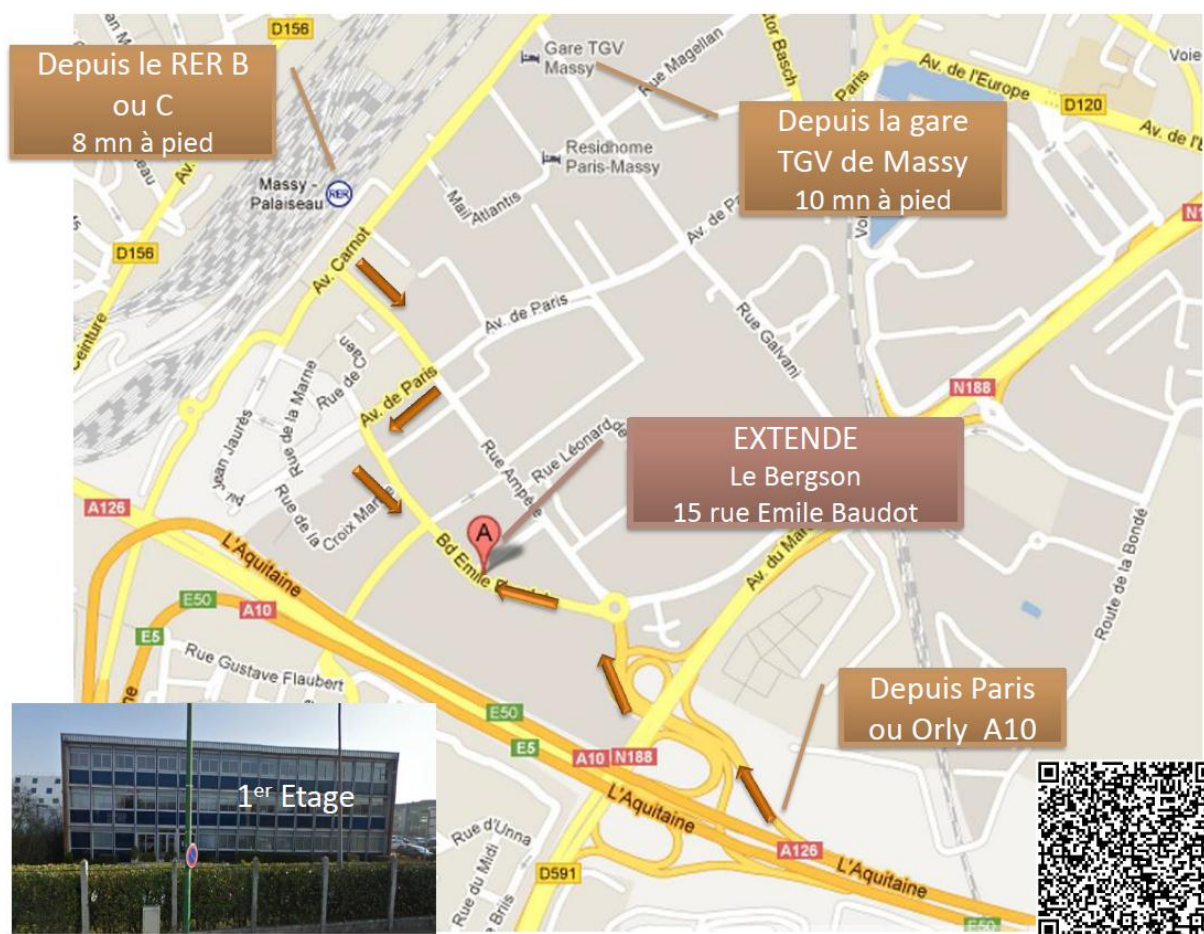

## PLAN D'ACCES EXTENDE

Une fois à la gare de Massy-Palaiseau :

Prendre en face Avenue Marcel Ramolfo Garnier et continuer sur 250 m

Prendre à droite Avenue de Paris et continuer sur 200 m

Prendre à gauche Rue Emile Baudot et continuer sur 500 m